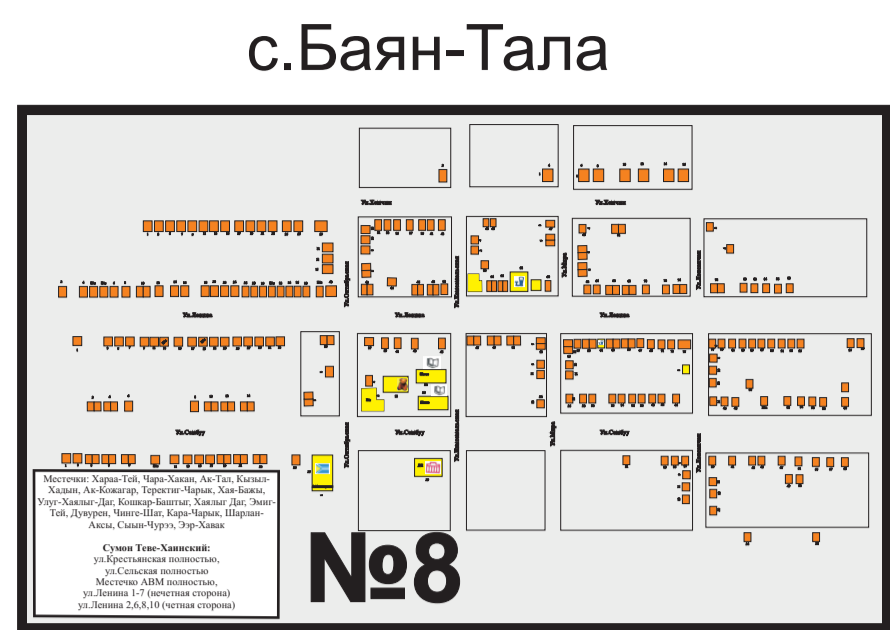

ГРАФИЧЕСКОЕ ИЗОБРАЖЕНИЕ СХЕМЫ
одномандатных избирательных округов по выборам депутатов
Хурала представителей Дзун-Хемчикского кожууна Республики Тыва
на период с 2015 года по 2025 год.

Определена решением
Территориальной избирательной комиссии
Дзун-Хемчикского кожууна Республики Тыва
от 12 января 2015 г. № 3/76/3

- ОКРУГ № 1 РАЙОННЫЙ ВОКЗАЛЬНЫЙ
- ОКРУГ № 2 РАЙОННЫЙ БУЯН-БАДЫРГЫНСКИЙ
- ОКРУГ № 3 РАЙОННЫЙ ИНТЕРНАЦИОНАЛЬНЫЙ
- ОКРУГ № 4 РАЙОННЫЙ ШОЙГУСКИЙ
- ОКРУГ № 5 РАЙОННЫЙ НАБЕРЕЖНЫЙ
- ОКРУГ № 6 РАЙОННЫЙ ЧУРМЕТ-ДАЖЫНСКИЙ
- ОКРУГ № 7 РАЙОННЫЙ МАЙДЫРСКИЙ
- ОКРУГ № 8 БАЯН-ТАЛИНСКИЙ
- ОКРУГ № 9 ИЙМЕНСКИЙ
- ОКРУГ № 10 ТЕВЕ-ХАИНСКИЙ
- ОКРУГ № 11 ХАЙЫРАКАНСКИЙ
- ОКРУГ № 12 ХАЙЫРАКАНСКИЙ СОВМЕСТНО-ТЕРРИТОРИАЛЬНЫЙ
- ОКРУГ № 13 ХОНДЕРГЕЙСКИЙ
- ОКРУГ № 14 ХОРУМ-ДАГСКИЙ
- ОКРУГ № 15 БАЖЫН-АЛААКСКИЙ
- ОКРУГ № 16 БАЯН-ДУГАЙСКИЙ
- ОКРУГ № 17 ЧЫРАА-БАЖЫНСКИЙ
- ОКРУГ № 18 ЧЫРГАКЫНСКИЙ
- ОКРУГ № 19 ШЕМИНСКИЙ