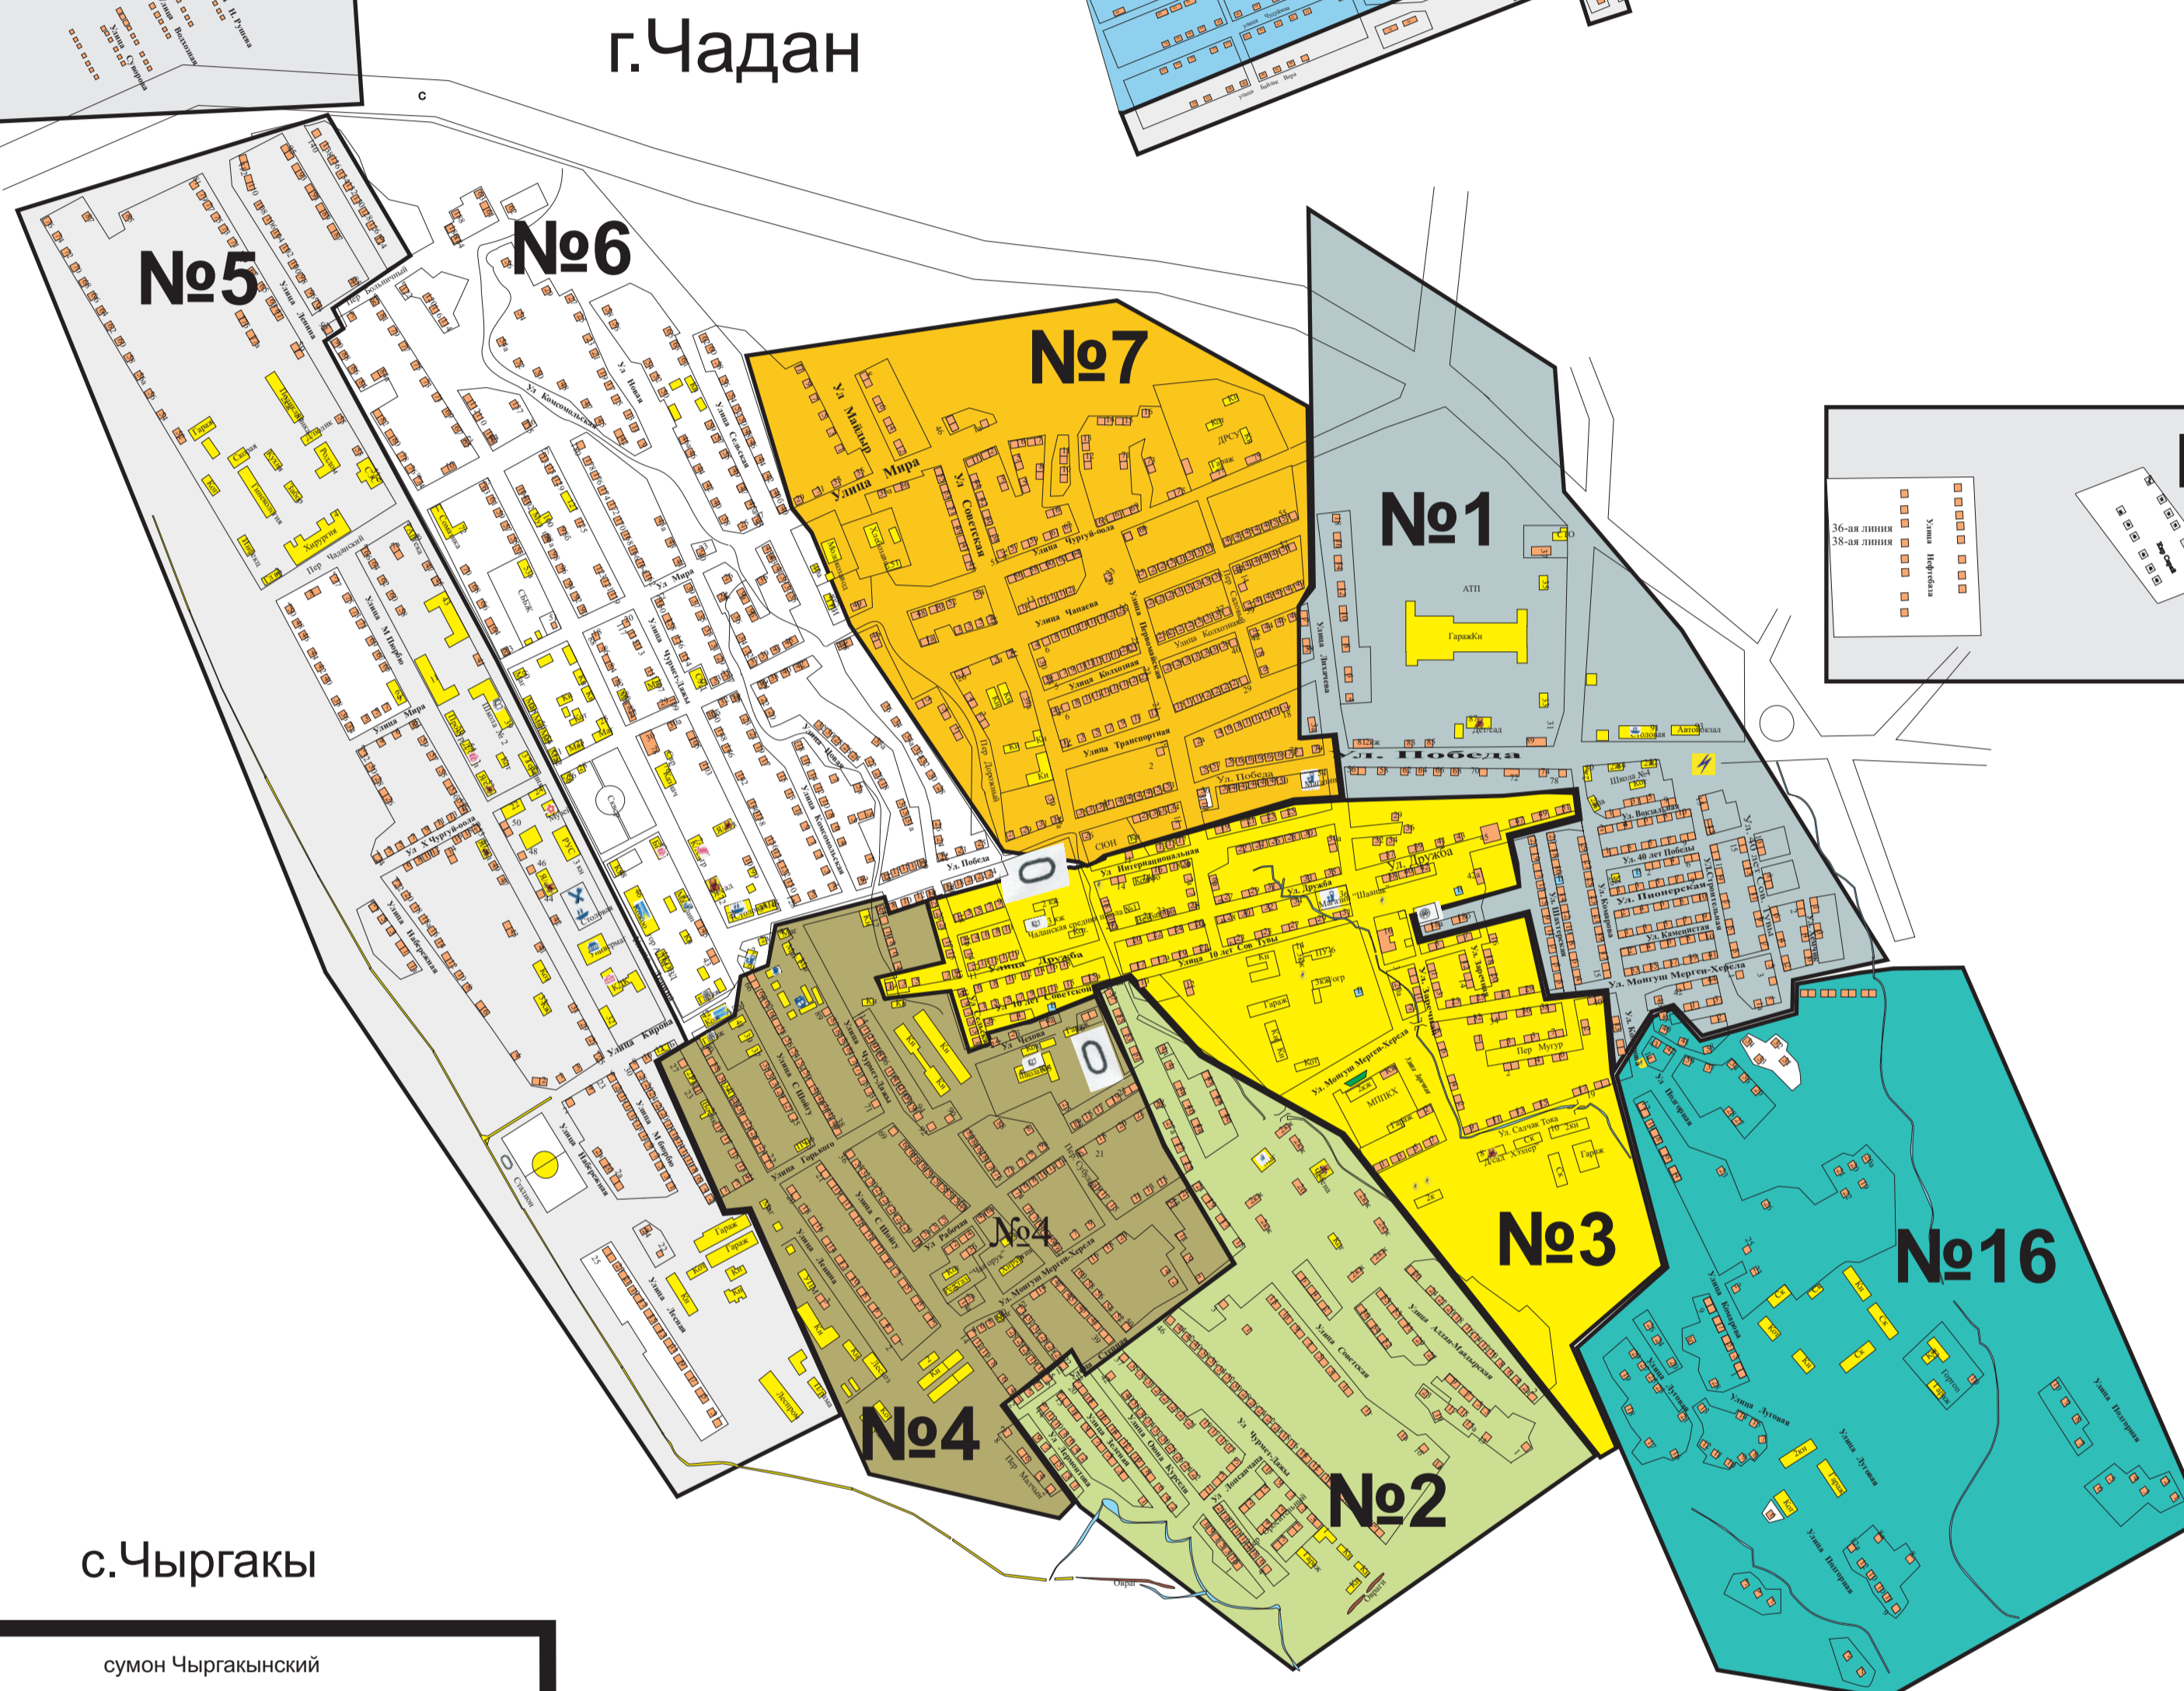

ГРАФИЧЕСКОЕ ИЗОБРАЖЕНИЕ СХЕМЫ
одномандатных избирательных округов по выборам депутатов
Хурала представителей Дзун-Хемчикского кожууна Республики Тыва
на период с 2015 года по 2025 год.

Определена решением
Территориальной избирательной комиссии
Дзун-Хемчикского кожууна Республики Тыва
от 12 января 2015 г. № 3/76/3

- ОКРУГ № 1 РАЙОННЫЙ ВОКЗАЛЬНЫЙ
- ОКРУГ № 2 РАЙОННЫЙ БУЯН-БАДЫРГЫНСКИЙ
- ОКРУГ № 3 РАЙОННЫЙ ИНТЕРНАЦИОНАЛЬНЫЙ
- ОКРУГ № 4 РАЙОННЫЙ ШОЙГУСКИЙ
- ОКРУГ № 5 РАЙОННЫЙ НАБЕРЕЖНЫЙ
- ОКРУГ № 6 РАЙОННЫЙ ЧУРМЕТ-ДАЖЫНСКИЙ
- ОКРУГ № 7 РАЙОННЫЙ МАЙДЫРСКИЙ
- ОКРУГ № 8 БАЯН-ТАЛИНСКИЙ
- ОКРУГ № 9 ИЙМЕНСКИЙ
- ОКРУГ № 10 ТЕВЕ-ХАИНСКИЙ
- ОКРУГ № 11 ХАЙЫРАКАНСКИЙ
- ОКРУГ № 12 ХАЙЫРАКАНСКИЙ СОВМЕСТНО-ТЕРРИТОРИАЛЬНЫЙ
- ОКРУГ № 13 ХОНДЕРГЕЙСКИЙ
- ОКРУГ № 14 ХОРУМ-ДАГСКИЙ
- ОКРУГ № 15 БАЖЫН-АЛААКСКИЙ
- ОКРУГ № 16 БАЯН-ДУГАЙСКИЙ
- ОКРУГ № 17 ЧЫРАА-БАЖЫНСКИЙ
- ОКРУГ № 18 ЧЫРГАКЫНСКИЙ
- ОКРУГ № 19 ШЕМИНСКИЙ