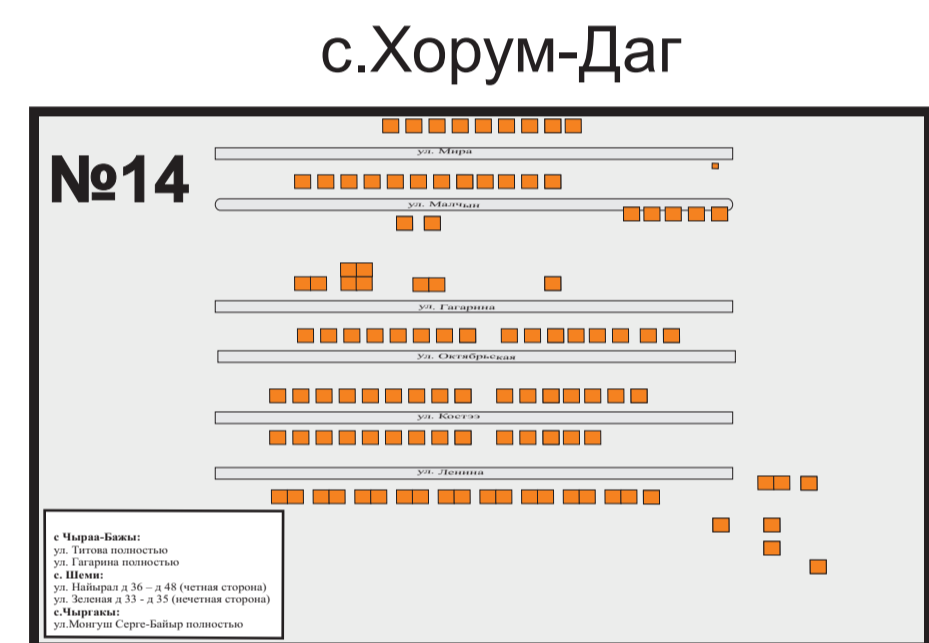

ГРАФИЧЕСКОЕ ИЗОБРАЖЕНИЕ СХЕМЫ
одномандатных избирательных округов по выборам депутатов
Хурала представителей Дзун-Хемчикского кожууна Республики Тыва
на период с 2015 года по 2025 год.

Определена решением
Территориальной избирательной комиссии
Дзун-Хемчикского кожууна Республики Тыва
от 12 января 2015 г. № 3/76/3

- ОКРУГ № 1 РАЙОННЫЙ ВОКЗАЛЬНЫЙ
- ОКРУГ № 2 РАЙОННЫЙ БУЯН-БАДЫРГЫНСКИЙ
- ОКРУГ № 3 РАЙОННЫЙ ИНТЕРНАЦИОНАЛЬНЫЙ
- ОКРУГ № 4 РАЙОННЫЙ ШОЙГУСКИЙ
- ОКРУГ № 5 РАЙОННЫЙ НАБЕРЕЖНЫЙ
- ОКРУГ № 6 РАЙОННЫЙ ЧУРМЕТ-ДАЖЫНСКИЙ
- ОКРУГ № 7 РАЙОННЫЙ МАЙДЫРСКИЙ
- ОКРУГ № 8 БАЯН-ТАЛИНСКИЙ
- ОКРУГ № 9 ИЙМЕНСКИЙ
- ОКРУГ № 10 ТЕВЕ-ХАИНСКИЙ
- ОКРУГ № 11 ХАЙЫРАКАНСКИЙ
- ОКРУГ № 12 ХАЙЫРАКАНСКИЙ СОВМЕСТНО-ТЕРРИТОРИАЛЬНЫЙ
- ОКРУГ № 13 ХОНДЕРГЕЙСКИЙ
- ОКРУГ № 14 ХОРУМ-ДАГСКИЙ
- ОКРУГ № 15 БАЖЫН-АЛААКСКИЙ
- ОКРУГ № 16 БАЯН-ДУГАЙСКИЙ
- ОКРУГ № 17 ЧЫРАА-БАЖЫНСКИЙ
- ОКРУГ № 18 ЧЫРГАКЫНСКИЙ
- ОКРУГ № 19 ШЕМИНСКИЙ