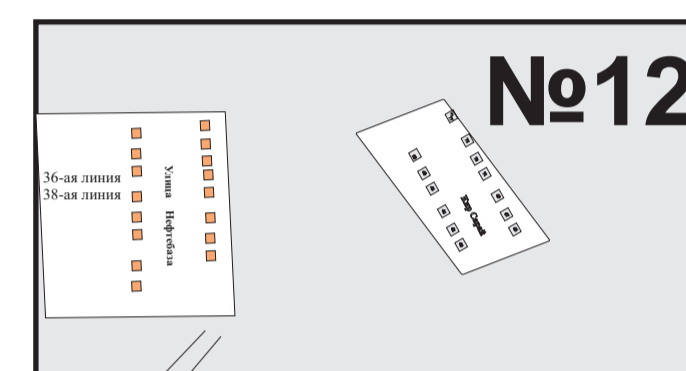

ГРАФИЧЕСКОЕ ИЗОБРАЖЕНИЕ СХЕМЫ
одномандатных избирательных округов по выборам депутатов
Хурала представителей Дзун-Хемчикского кожууна Республики Тыва
на период с 2015 года по 2025 год.

Определена решением
Территориальной избирательной комиссии
Дзун-Хемчикского кожууна Республики Тыва
от 12 января 2015 г. № 3/76/3