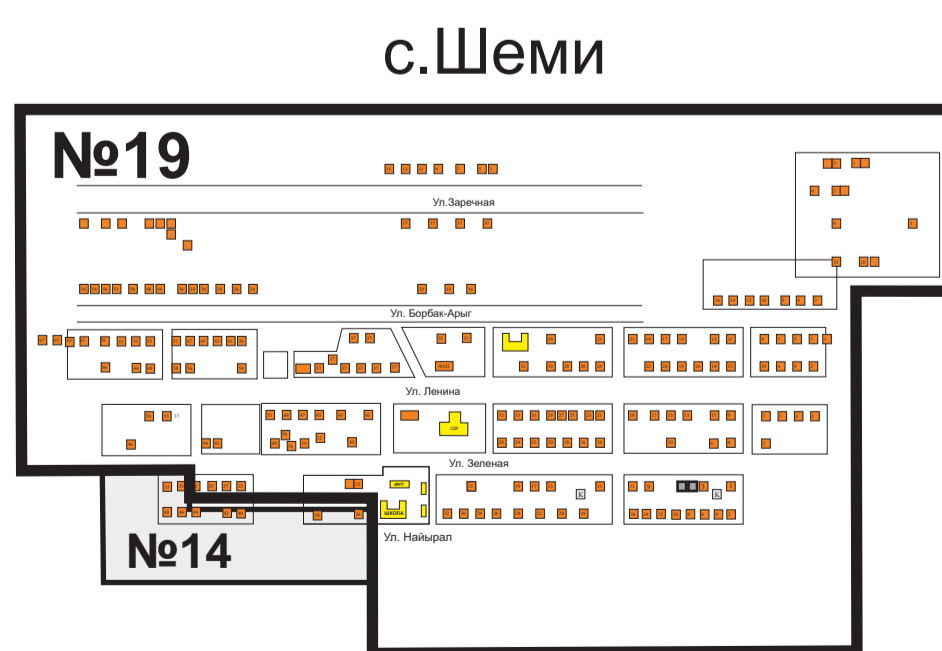

ГРАФИЧЕСКОЕ ИЗОБРАЖЕНИЕ СХЕМЫ
одномандатных избирательных округов по выборам депутатов
Хурала представителей Дзун-Хемчикского кожууна Республики Тыва
на период с 2015 года по 2025 год.

Определена решением
Территориальной избирательной комиссии
Дзун-Хемчикского кожууна Республики Тыва
от 12 января 2015 г. № 3/76/3

- ОКРУГ № 1 РАЙОННЫЙ ВОКЗАЛЬНЫЙ
- ОКРУГ № 2 РАЙОННЫЙ БУЯН-БАДЫРГЫНСКИЙ
- ОКРУГ № 3 РАЙОННЫЙ ИНТЕРНАЦИОНАЛЬНЫЙ
- ОКРУГ № 4 РАЙОННЫЙ ШОЙГУСКИЙ
- ОКРУГ № 5 РАЙОННЫЙ НАБЕРЕЖНЫЙ
- ОКРУГ № 6 РАЙОННЫЙ ЧУРМЕТ-ДАЖЫНСКИЙ
- ОКРУГ № 7 РАЙОННЫЙ МАЙДЫРСКИЙ
- ОКРУГ № 8 БАЯН-ТАЛИНСКИЙ
- ОКРУГ № 9 ИЙМЕНСКИЙ
- ОКРУГ № 10 ТЕВЕ-ХАИНСКИЙ
- ОКРУГ № 11 ХАЙЫРАКАНСКИЙ
- ОКРУГ № 12 ХАЙЫРАКАНСКИЙ СОВМЕСТНО-ТЕРРИТОРИАЛЬНЫЙ
- ОКРУГ № 13 ХОНДЕРГЕЙСКИЙ
- ОКРУГ № 14 ХОРУМ-ДАГСКИЙ
- ОКРУГ № 15 БАЖЫН-АЛААКСКИЙ
- ОКРУГ № 16 БАЯН-ДУГАЙСКИЙ
- ОКРУГ № 17 ЧЫРАА-БАЖЫНСКИЙ
- ОКРУГ № 18 ЧЫРГАКЫНСКИЙ
- ОКРУГ № 19 ШЕМИНСКИЙ