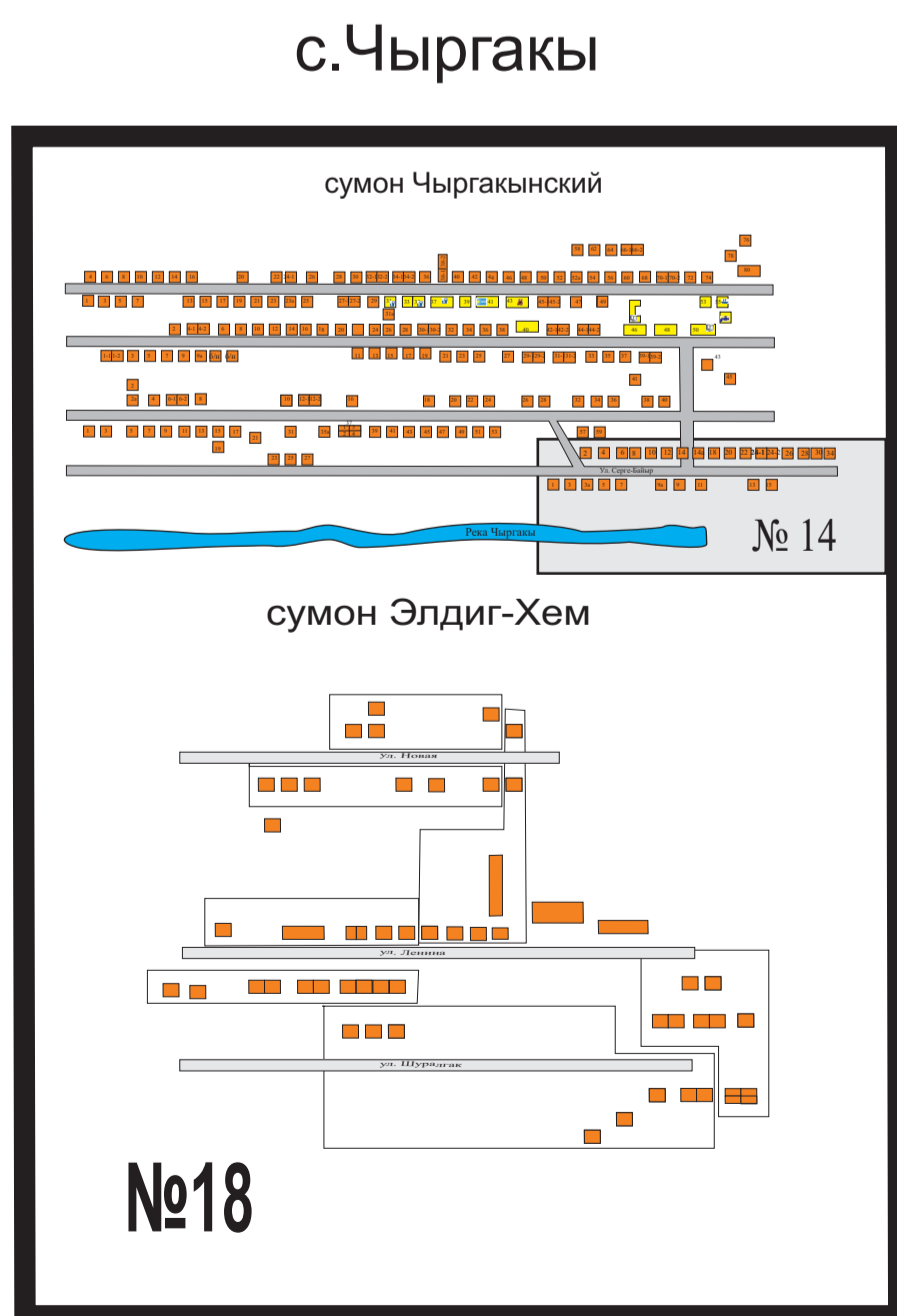

ГРАФИЧЕСКОЕ ИЗОБРАЖЕНИЕ СХЕМЫ
одномандатных избирательных округов по выборам депутатов
Хурала представителей Дзун-Хемчикского кожууна Республики Тыва
на период с 2015 года по 2025 год.

Определена решением
Территориальной избирательной комиссии
Дзун-Хемчикского кожууна Республики Тыва
от 12 января 2015 г. № 3/76/3

- ОКРУГ № 1 РАЙОННЫЙ ВОКЗАЛЬНЫЙ
- ОКРУГ № 2 РАЙОННЫЙ БУЯН-БАДЫРГЫНСКИЙ
- ОКРУГ № 3 РАЙОННЫЙ ИНТЕРНАЦИОНАЛЬНЫЙ
- ОКРУГ № 4 РАЙОННЫЙ ШОЙГУСКИЙ
- ОКРУГ № 5 РАЙОННЫЙ НАБЕРЕЖНЫЙ
- ОКРУГ № 6 РАЙОННЫЙ ЧУРМЕТ-ДАЖЫНСКИЙ
- ОКРУГ № 7 РАЙОННЫЙ МАЙДЫРСКИЙ
- ОКРУГ № 8 БАЯН-ТАЛИНСКИЙ
- ОКРУГ № 9 ИЙМЕНСКИЙ
- ОКРУГ № 10 ТЕВЕ-ХАИНСКИЙ
- ОКРУГ № 11 ХАЙЫРАКАНСКИЙ
- ОКРУГ № 12 ХАЙЫРАКАНСКИЙ СОВМЕСТНО-ТЕРРИТОРИАЛЬНЫЙ
- ОКРУГ № 13 ХОНДЕРГЕЙСКИЙ
- ОКРУГ № 14 ХОРУМ-ДАГСКИЙ
- ОКРУГ № 15 БАЖЫН-АЛААКСКИЙ
- ОКРУГ № 16 БАЯН-ДУГАЙСКИЙ
- ОКРУГ № 17 ЧЫРАА-БАЖЫНСКИЙ
- ОКРУГ № 18 ЧЫРГАКЫНСКИЙ
- ОКРУГ № 19 ШЕМИНСКИЙ