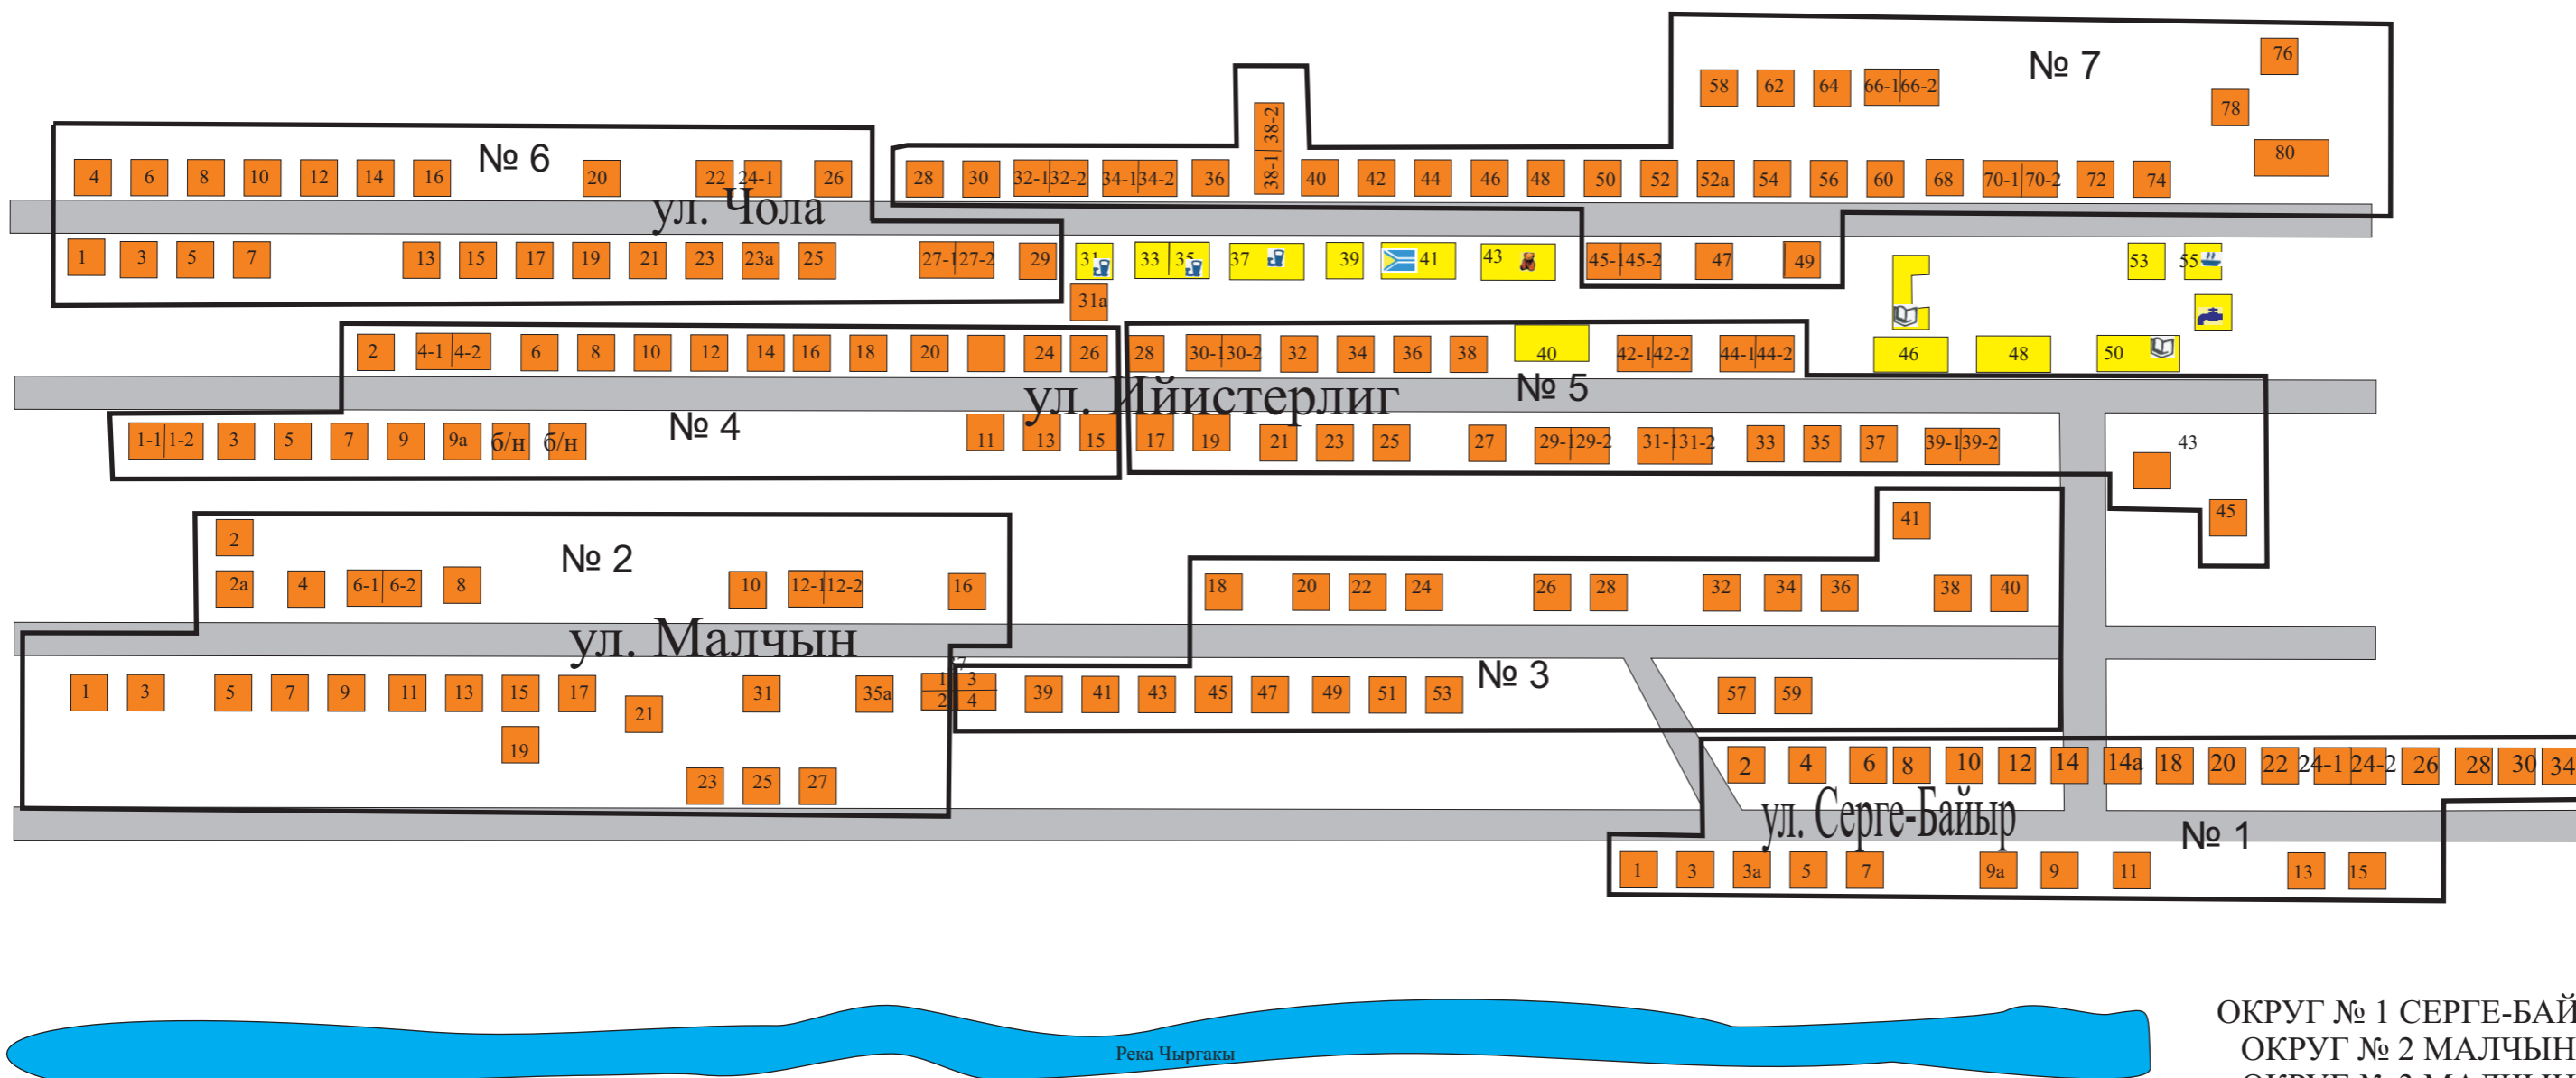

Определена решением
Территориальной избирательной комиссии
Дзун-Хемчикского кожууна Республики Тыва
от " 15 " января 2015 г. № 3/83/3

ГРАФИЧЕСКОЕ ИЗОБРАЖЕНИЕ СХЕМЫ
избирательных округов выборов депутатов
Хурала представителей сумона Чыргакынский Дзун-Хемчикского кожууна Республики Тыва.
на период с 2015 года по 2025 год.

Утверждена решением
Хурала представителей
сумона Чыргакы Дзун-Хемчикского кожууна
Республики Тыва
от " 27 " марта 2015 г. № 52

- ОКРУГ № 1 СЕРГЕ-БАЙЫРСКИЙ
- ОКРУГ № 2 МАЛЧЫНСКИЙ-1
- ОКРУГ № 3 МАЛЧЫНСКИЙ-2
- ОКРУГ № 4 ИЙИСТЕРСКИЙ-1
- ОКРУГ № 5 ИЙИСТЕРСКИЙ-1
- ОКРУГ № 6 ЧОЛАСКИЙ-1
- ОКРУГ № 7 ЧОЛАСКИЙ-2